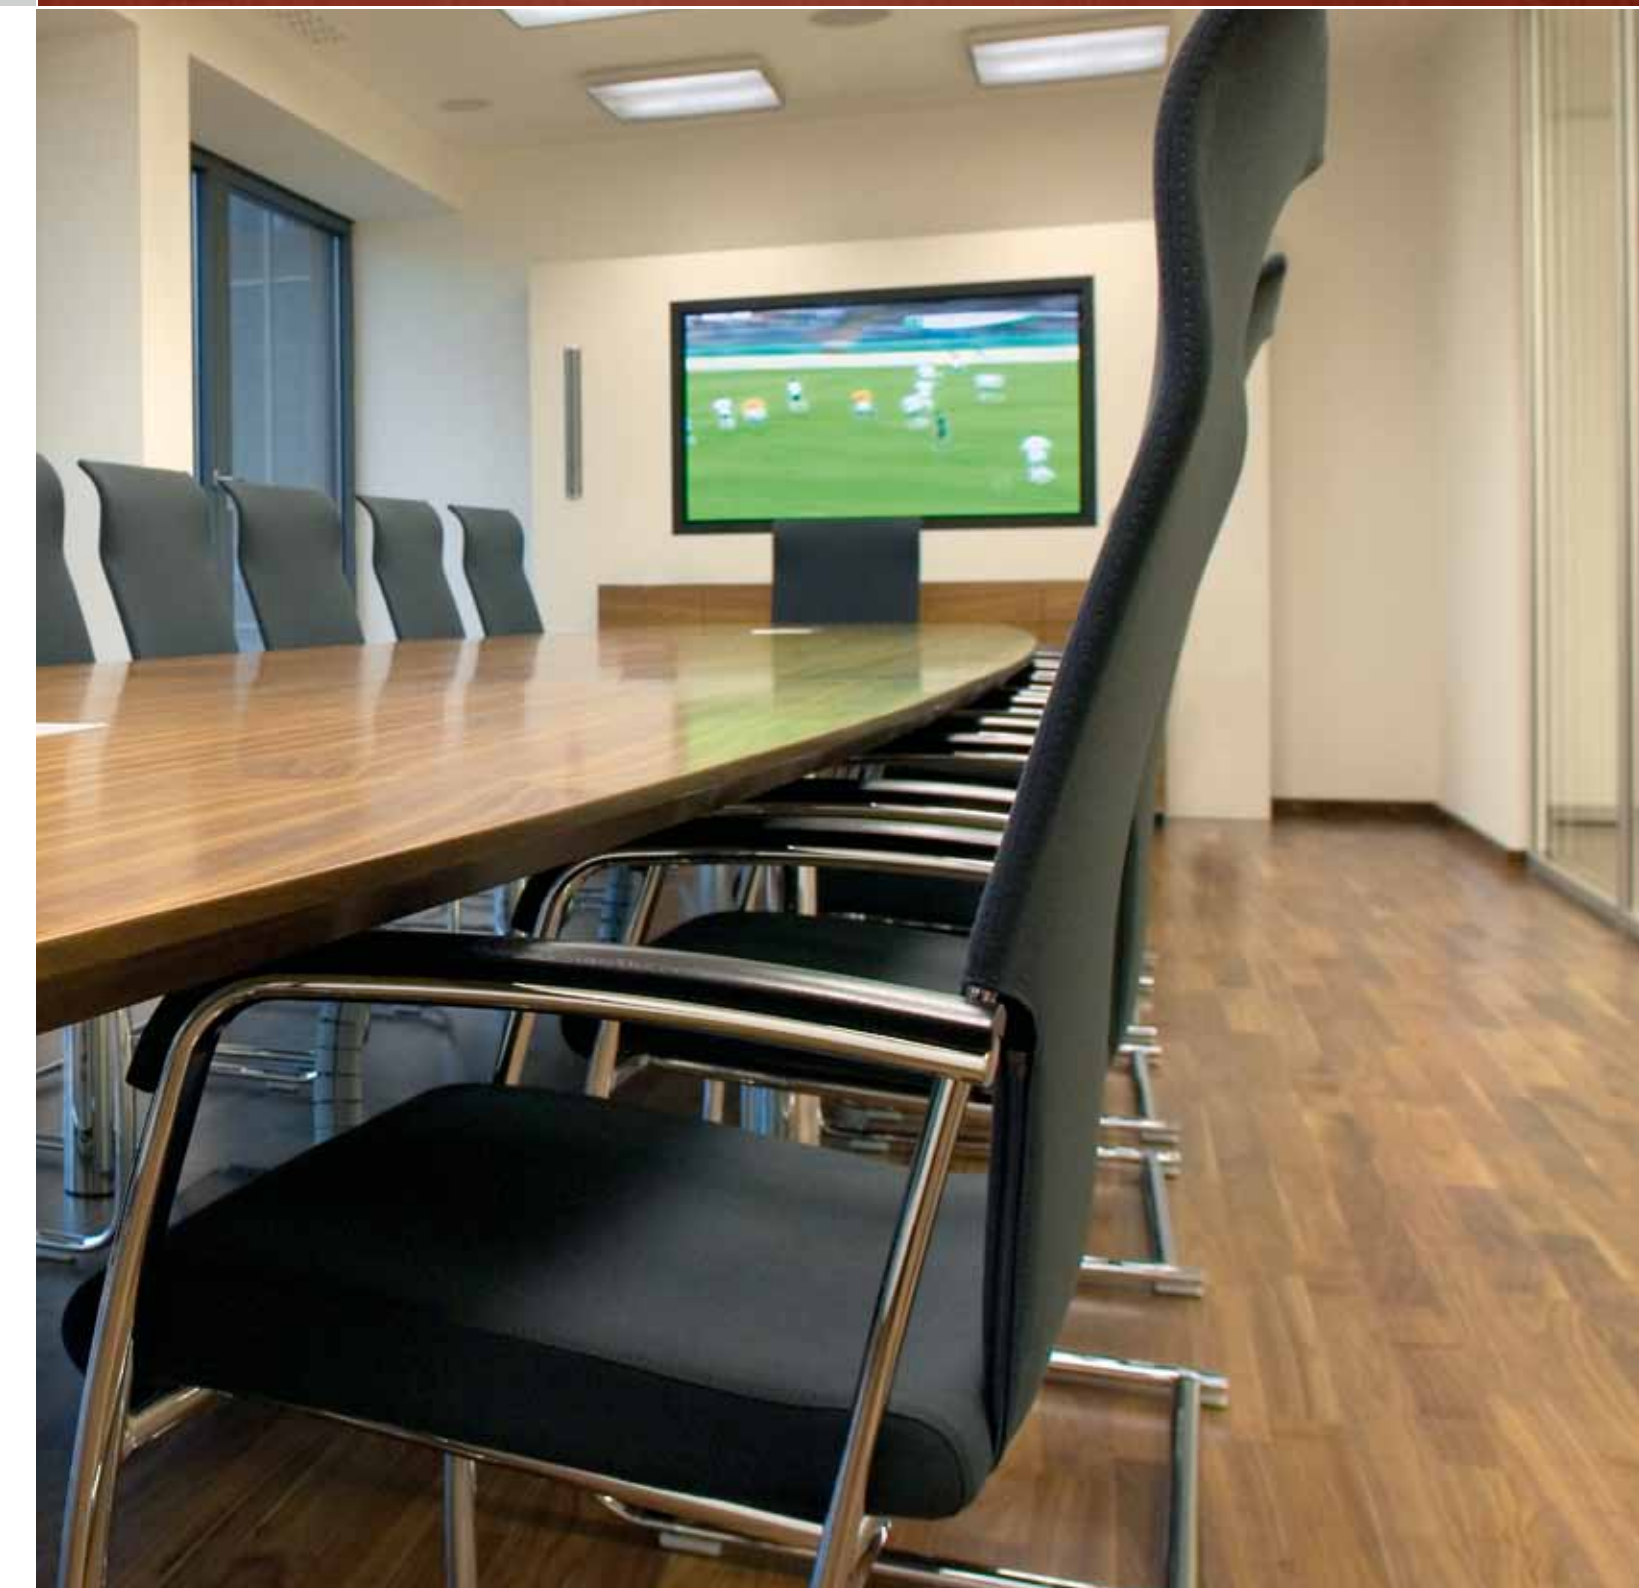

Fachkompetenz PLANOBJEKT

Seit 20 Jahren plant, entwickelt und verkauft die Firma PLANOBJEKT hochwertige Büro-, Laden- und Hotelanlagen. Professionelle Planung und Realisierung repräsentativer Projekte durch Christian Marsch und Koosha Moossavi, zeitnahe Bearbeitung von Angeboten und die pünktliche Ausführung und Fertigstellung der Projekte sind die Stärken des Embru Fachhandelspartners PLANOBJEKT.

Möblierungskonzept für Büros

Die neuen Räumlichkeiten der DFL Deutsche Fußball Liga GmbH im Westend Frankfurt stellen eine besondere planerische Herausforderung für PLANOBJEKT dar. Das flexible, modulare Büromöbelsystem eQ wurde in einem kundenorientierten Möblierungskonzept dargestellt und berücksichtigte den zur Verfügung stehenden Raum, die unterzubringende Mitarbeiterzahl sowie den optischen Anspruch

des architektonisch reizvollen Gebäudes. Dank Z-Tisch-Lösung und Sideboard hinter den Arbeitsplätzen finden auch in schmalen Büros zwei Mitarbeiter bequem Platz. Die Direktoren- und Geschäftsführerbüros wurden neben einem Besprechungstisch zusätzlich mit höhenverstellbaren, mobilen Anstellischen ausgestattet. Die erweiterte Arbeitsfläche ermöglicht auch stehendes Arbeiten

und kurze Besprechungen. Die Farbauswahl fiel auf ein zeitloses, neutrales Grau mit matten Aluminium-Profilen. Alle horizontalen Flächen wurden mit dem Werkstoff Bambus ausgestattet.